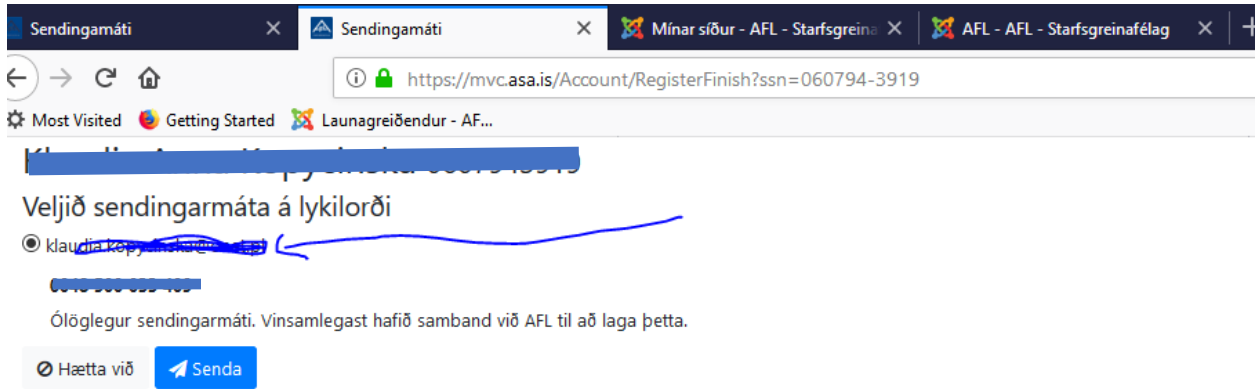

Velja sendingarmáta á lykilorði = choose how you'll receive your password. If both email and mobile number is registered – you can choose.